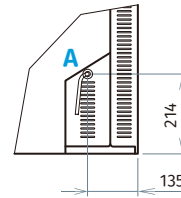

尺寸/容量

有效容积: 455L

外部尺寸: W1800×D750×H800(790-820)mm

内部尺寸: W1440×D586×H599mm

W405×H571mm(左)

门开口尺寸: W409×H571mm(中)

W383×H571mm(右)

包装: 纸箱 W1865×D830×H880mm

星崎 平台深型冷柜(不锈钢门)

A: 外部长度为2300的电源线(电源插头带地线)

视图A

插头

定制

- | | | | | |
|-------------------------------|--------------------------------|--------------------------------|--------------------------------|------------------------------|
| <input type="checkbox"/> 面包盘 | <input type="checkbox"/> 披萨台 | <input type="checkbox"/> 抽屉柜 | <input type="checkbox"/> 玻璃门 | <input type="checkbox"/> 锁 |
| <input type="checkbox"/> 双通 | <input type="checkbox"/> 沙拉工作台 | <input type="checkbox"/> 全高支撑条 | <input type="checkbox"/> 更改门方向 | <input type="checkbox"/> 改颜色 |
| <input type="checkbox"/> 深700 | <input type="checkbox"/> 台面定制 | <input type="checkbox"/> 不锈钢内胆 | <input type="checkbox"/> 改两门 | <input type="checkbox"/> 直排水 |
| <input type="checkbox"/> 改尺寸 | <input type="checkbox"/> 台面开孔 | <input type="checkbox"/> 移门玻璃门 | <input type="checkbox"/> 库内排水 | <input type="checkbox"/> 脚轮 |
| <input type="checkbox"/> 增加层架 | <input type="checkbox"/> LED灯 | <input type="checkbox"/> 无中柱 | <input type="checkbox"/> 右机组 | <input type="checkbox"/> 高脚 |