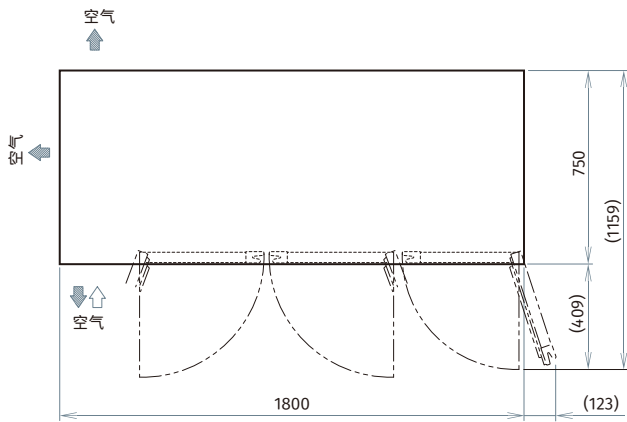

冷藏

冷冻

RT-188MC / FT-188MC

星崎 平台深型冷柜(不锈钢门)

A: 外部长度为2300的电源线(电源插头带地线)