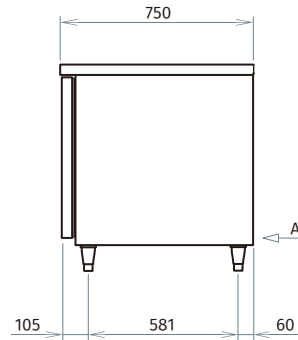

尺寸/容量

有效容积: 455L

外部尺寸: W1800×D750×H800(790-820)mm

内部尺寸: W1440×D586×H599mm

W405×H571mm(左)

门开口尺寸: W409×H571mm(中)

W383×H571mm(右)

包装: 纸箱 W1865×D830×H880mm

星崎 平台深型冷柜(不锈钢门)

A: 外部长度为2300的电源线(电源插头带地线)

视图A

插头

定制

- | | | | | |
|-------------------------------|--------------------------------|--------------------------------|--------------------------------|------------------------------|
| <input type="checkbox"/> 面包盘 | <input type="checkbox"/> 披萨台 | <input type="checkbox"/> 抽屉柜 | <input type="checkbox"/> 玻璃门 | <input type="checkbox"/> 锁 |
| <input type="checkbox"/> 双通 | <input type="checkbox"/> 沙拉工作台 | <input type="checkbox"/> 全高支撑条 | <input type="checkbox"/> 更改门方向 | <input type="checkbox"/> 改颜色 |
| <input type="checkbox"/> 深700 | <input type="checkbox"/> 台面定制 | <input type="checkbox"/> 不锈钢内胆 | <input type="checkbox"/> 改两门 | <input type="checkbox"/> 直排水 |
| <input type="checkbox"/> 改尺寸 | <input type="checkbox"/> 台面开孔 | <input type="checkbox"/> 移门玻璃门 | <input type="checkbox"/> 库内排水 | <input type="checkbox"/> 脚轮 |
| <input type="checkbox"/> 增加层架 | <input type="checkbox"/> LED灯 | <input type="checkbox"/> 无中柱 | <input type="checkbox"/> 右机组 | <input type="checkbox"/> 高脚 |