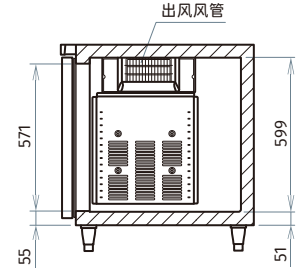

星崎 平台深型冷柜(不锈钢门)

A: 外部长度为2300的电源线(电源插头带地线)

视图A

插头

定制

- | | | | | |
|-------------------------------|--------------------------------|--------------------------------|--------------------------------|------------------------------|
| <input type="checkbox"/> 面包盘 | <input type="checkbox"/> 披萨台 | <input type="checkbox"/> 抽屉柜 | <input type="checkbox"/> 玻璃门 | <input type="checkbox"/> 锁 |
| <input type="checkbox"/> 双通 | <input type="checkbox"/> 沙拉工作台 | <input type="checkbox"/> 全高支撑条 | <input type="checkbox"/> 更改门方向 | <input type="checkbox"/> 改颜色 |
| <input type="checkbox"/> 深700 | <input type="checkbox"/> 台面定制 | <input type="checkbox"/> 不锈钢内胆 | <input type="checkbox"/> 改两门 | <input type="checkbox"/> 直排水 |
| <input type="checkbox"/> 改尺寸 | <input type="checkbox"/> 台面开孔 | <input type="checkbox"/> 移门玻璃门 | <input type="checkbox"/> 库内排水 | <input type="checkbox"/> 脚轮 |
| <input type="checkbox"/> 增加层架 | <input type="checkbox"/> LED灯 | <input type="checkbox"/> 无中柱 | <input type="checkbox"/> 右机组 | <input type="checkbox"/> 高脚 |