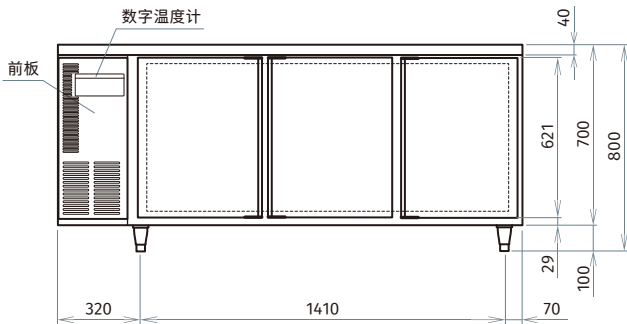

尺寸/容量

有效容积: 455L

外部尺寸: W1800×D750×H800(790-820)mm

内部尺寸: W1440×D586×H599mm

W405×H571mm(左)

门开口尺寸: W409×H571mm(中)

W383×H571mm(右)

包装: 纸箱 W1865×D830×H880mm

星崎 平台深型冷柜(不锈钢门)

A: 外部长度为2300的电源线(电源插头带地线)

视图A

插头

定制

- | | | | | |
|-------------------------------|--------------------------------|--------------------------------|--------------------------------|------------------------------|
| <input type="checkbox"/> 面包盘 | <input type="checkbox"/> 披萨台 | <input type="checkbox"/> 抽屉柜 | <input type="checkbox"/> 玻璃门 | <input type="checkbox"/> 锁 |
| <input type="checkbox"/> 双通 | <input type="checkbox"/> 沙拉工作台 | <input type="checkbox"/> 全高支撑条 | <input type="checkbox"/> 更改门方向 | <input type="checkbox"/> 改颜色 |
| <input type="checkbox"/> 深700 | <input type="checkbox"/> 台面定制 | <input type="checkbox"/> 不锈钢内胆 | <input type="checkbox"/> 改两门 | <input type="checkbox"/> 直排水 |
| <input type="checkbox"/> 改尺寸 | <input type="checkbox"/> 台面开孔 | <input type="checkbox"/> 移门玻璃门 | <input type="checkbox"/> 库内排水 | <input type="checkbox"/> 脚轮 |
| <input type="checkbox"/> 增加层架 | <input type="checkbox"/> LED灯 | <input type="checkbox"/> 无中柱 | <input type="checkbox"/> 右机组 | <input type="checkbox"/> 高脚 |