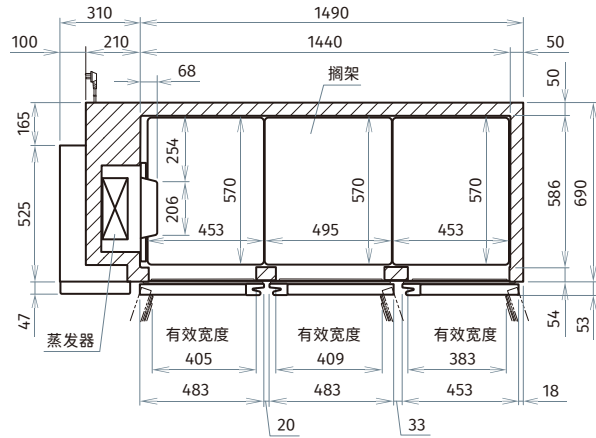

尺寸/容量

有效容积: 455L

外部尺寸: W1800×D750×H800(790-820)mm

内部尺寸: W1440×D586×H599mm

W405×H571mm(左)

门开口尺寸: W409×H571mm(中)

W383×H571mm(右)

包装: 纸箱 W1865×D830×H880mm

基本参数

温度控制范围: -6~+12℃ -25~-7℃

制冷剂: R290 R290

制冷系统: 强制空气循环

外部材料: 不锈钢SUS430、镀锌板(背面、底部)

内胆材料: 不锈钢SUS430、ABS塑料(门)

隔热材料发泡剂: 环戊烷

除霜系统: 加热器

除霜控制: 微处理器控制

支脚: 塑料 调节90mm~120mm

层架: 3片

工作条件: 环境温度 5~43℃/额定电压±6%

认证

冷藏

冷冻

RT-188MC / FT-188MC

星崎 平台深型冷柜(不锈钢门)

A: 外部长度为2300的电源线(电源插头带地线)

视图A

插头

定制

- | | | | | |
|-------------------------------|--------------------------------|--------------------------------|--------------------------------|------------------------------|
| <input type="checkbox"/> 面包盘 | <input type="checkbox"/> 披萨台 | <input type="checkbox"/> 抽屉柜 | <input type="checkbox"/> 玻璃门 | <input type="checkbox"/> 锁 |
| <input type="checkbox"/> 双通 | <input type="checkbox"/> 沙拉工作台 | <input type="checkbox"/> 全高支撑条 | <input type="checkbox"/> 更改门方向 | <input type="checkbox"/> 改颜色 |
| <input type="checkbox"/> 深700 | <input type="checkbox"/> 台面定制 | <input type="checkbox"/> 不锈钢内胆 | <input type="checkbox"/> 改两门 | <input type="checkbox"/> 直排水 |
| <input type="checkbox"/> 改尺寸 | <input type="checkbox"/> 台面开孔 | <input type="checkbox"/> 移门玻璃门 | <input type="checkbox"/> 库内排水 | <input type="checkbox"/> 脚轮 |
| <input type="checkbox"/> 增加层架 | <input type="checkbox"/> LED灯 | <input type="checkbox"/> 无中柱 | <input type="checkbox"/> 右机组 | <input type="checkbox"/> 高脚 |