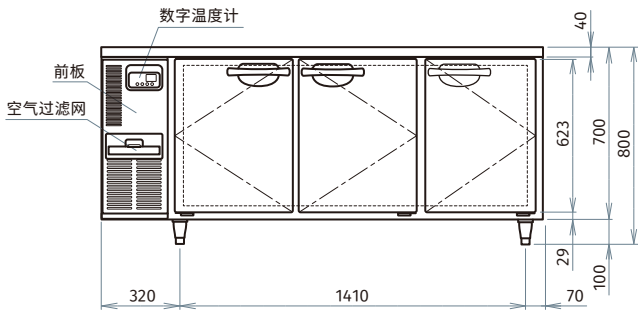

尺寸/容量

有效容积: 348L

外部尺寸: W1800×D600×H800(790-820)mm

内部尺寸: W1440×D435×H599mm

W403×H571mm(左)

门开口尺寸: W407×H571mm(中)

W381×H571mm(右)

包装: 纸箱 W1865×D680×H940mm

冷冻

RTE-186SC / FTE-186SC

变频

风冷

通信接口

R290冷媒

星崎 平台浅型冷柜(不锈钢门)

A: 外部长度为2300的电源线(电源插头带地线)

视图A

插头

定制

- | | | | | |
|--------------------------------|-------------------------------|-------------------------------|-------------------------------|-----------------------------|
| <input type="checkbox"/> 沙拉工作台 | <input type="checkbox"/> 库内排水 | <input type="checkbox"/> 台面定制 | <input type="checkbox"/> LED灯 | <input type="checkbox"/> 高脚 |
| <input type="checkbox"/> 全高支撑条 | <input type="checkbox"/> 深700 | <input type="checkbox"/> 台面开孔 | <input type="checkbox"/> 改颜色 | <input type="checkbox"/> 脚轮 |
| <input type="checkbox"/> 不锈钢内胆 | <input type="checkbox"/> 改尺寸 | <input type="checkbox"/> 直排水 | <input type="checkbox"/> 改两门 | <input type="checkbox"/> 锁 |
| <input type="checkbox"/> 更改门方向 | <input type="checkbox"/> 增加层架 | <input type="checkbox"/> 右机组 | <input type="checkbox"/> 无中柱 | |
| <input type="checkbox"/> 移门玻璃门 | <input type="checkbox"/> 披萨台 | <input type="checkbox"/> 玻璃门 | <input type="checkbox"/> 双通 | |