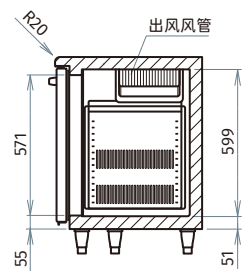

冷冻

RTE-186SC / FTE-186SC

变频

风冷

通信接口

R290冷媒

星崎 平台浅型冷柜(不锈钢门)

A: 外部长度为2300的电源线(电源插头带地线)

视图A

插头

定制

- | | | | | |
|--------------------------------|-------------------------------|-------------------------------|-------------------------------|-----------------------------|
| <input type="checkbox"/> 沙拉工作台 | <input type="checkbox"/> 库内排水 | <input type="checkbox"/> 台面定制 | <input type="checkbox"/> LED灯 | <input type="checkbox"/> 高脚 |
| <input type="checkbox"/> 全高支撑条 | <input type="checkbox"/> 深700 | <input type="checkbox"/> 台面开孔 | <input type="checkbox"/> 改颜色 | <input type="checkbox"/> 脚轮 |
| <input type="checkbox"/> 不锈钢内胆 | <input type="checkbox"/> 改尺寸 | <input type="checkbox"/> 直排水 | <input type="checkbox"/> 改两门 | <input type="checkbox"/> 锁 |
| <input type="checkbox"/> 更改门方向 | <input type="checkbox"/> 增加层架 | <input type="checkbox"/> 右机组 | <input type="checkbox"/> 无中柱 | |
| <input type="checkbox"/> 移门玻璃门 | <input type="checkbox"/> 披萨台 | <input type="checkbox"/> 玻璃门 | <input type="checkbox"/> 双通 | |