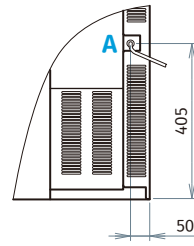

冷冻

RTE-186SC / FTE-186SC

变频

风冷

通信接口

R290冷媒

星崎 平台浅型冷柜(不锈钢门)

A: 外部长度为2300的电源线(电源插头带地线)

视图A

插头

定制

- | | | | | |
|--------------------------------|-------------------------------|-------------------------------|-------------------------------|-----------------------------|
| <input type="checkbox"/> 沙拉工作台 | <input type="checkbox"/> 库内排水 | <input type="checkbox"/> 台面定制 | <input type="checkbox"/> LED灯 | <input type="checkbox"/> 高脚 |
| <input type="checkbox"/> 全高支撑条 | <input type="checkbox"/> 深700 | <input type="checkbox"/> 台面开孔 | <input type="checkbox"/> 改颜色 | <input type="checkbox"/> 脚轮 |
| <input type="checkbox"/> 不锈钢内胆 | <input type="checkbox"/> 改尺寸 | <input type="checkbox"/> 直排水 | <input type="checkbox"/> 改两门 | <input type="checkbox"/> 锁 |
| <input type="checkbox"/> 更改门方向 | <input type="checkbox"/> 增加层架 | <input type="checkbox"/> 右机组 | <input type="checkbox"/> 无中柱 | |
| <input type="checkbox"/> 移门玻璃门 | <input type="checkbox"/> 披萨台 | <input type="checkbox"/> 玻璃门 | <input type="checkbox"/> 双通 | |