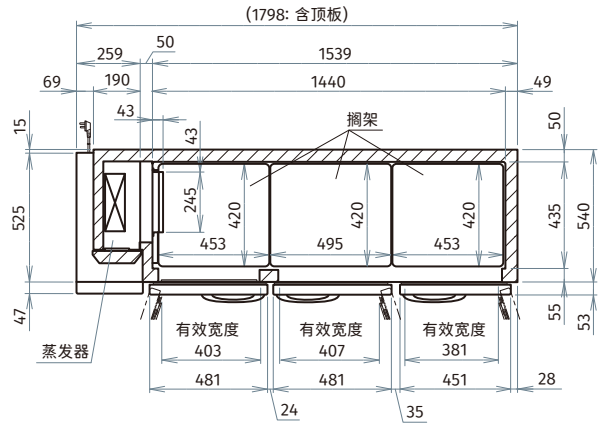

尺寸/容量

有效容积: 348L

外部尺寸: W1800×D600×H800(790-820)mm

内部尺寸: W1440×D435×H599mm

W403×H571mm(左)

门开口尺寸: W407×H571mm(中)

W381×H571mm(右)

包装: 纸箱 W1865×D680×H940mm

冷冻

RTE-186SC / FTE-186SC

变频

风冷

通信接口

R290冷媒

星崎 平台浅型冷柜(不锈钢门)

A: 外部长度为2300的电源线(电源插头带地线)