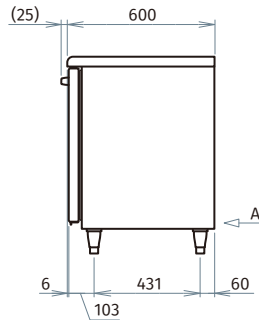

尺寸/容量

有效容积: 348L

外部尺寸: W1800×D600×H800(790-820)mm

内部尺寸: W1440×D435×H599mm

W403×H571mm(左)

门开口尺寸: W407×H571mm(中)

W381×H571mm(右)

包装: 纸箱 W1865×D680×H940mm

冷冻

RTE-186SC / FTE-186SC

变频

风冷

通信接口

R290冷媒

星崎 平台浅型冷柜(不锈钢门)

A: 外部长度为2300的电源线(电源插头带地线)

视图A

插头

定制

- | | | | | |
|--------------------------------|-------------------------------|-------------------------------|-------------------------------|-----------------------------|
| <input type="checkbox"/> 沙拉工作台 | <input type="checkbox"/> 库内排水 | <input type="checkbox"/> 台面定制 | <input type="checkbox"/> LED灯 | <input type="checkbox"/> 高脚 |
| <input type="checkbox"/> 全高支撑条 | <input type="checkbox"/> 深700 | <input type="checkbox"/> 台面开孔 | <input type="checkbox"/> 改颜色 | <input type="checkbox"/> 脚轮 |
| <input type="checkbox"/> 不锈钢内胆 | <input type="checkbox"/> 改尺寸 | <input type="checkbox"/> 直排水 | <input type="checkbox"/> 改两门 | <input type="checkbox"/> 锁 |
| <input type="checkbox"/> 更改门方向 | <input type="checkbox"/> 增加层架 | <input type="checkbox"/> 右机组 | <input type="checkbox"/> 无中柱 | |
| <input type="checkbox"/> 移门玻璃门 | <input type="checkbox"/> 披萨台 | <input type="checkbox"/> 玻璃门 | <input type="checkbox"/> 双通 | |