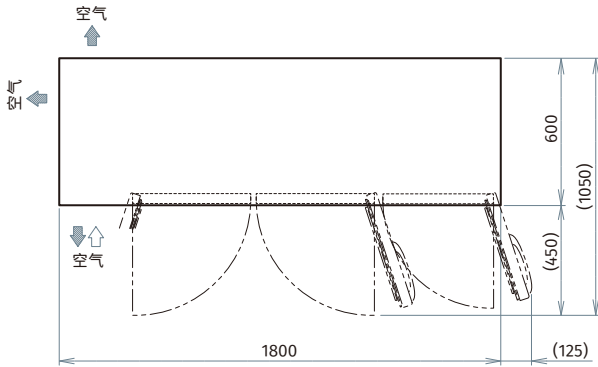

冷冻

RTE-186SC / FTE-186SC

变频

风冷

通信接口

R290冷媒

星崎 平台浅型冷柜(不锈钢门)

A: 外部长度为2300的电源线(电源插头带地线)