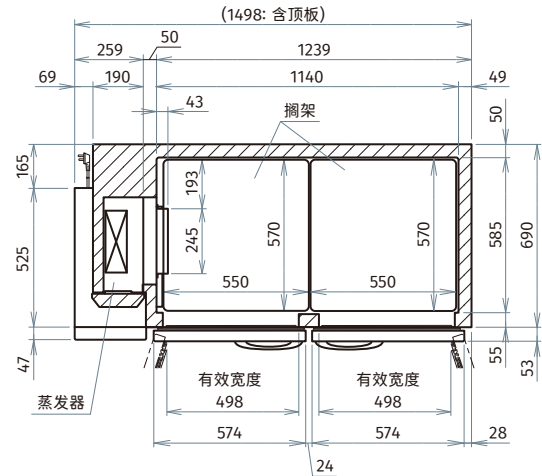

RTE-158SC / FTE-158SC

变频

风冷

通信接口

R290冷媒

星崎 平台深型冷柜(不锈钢门)

A: 外部长度为2300的电源线(电源插头带地线)

视图A