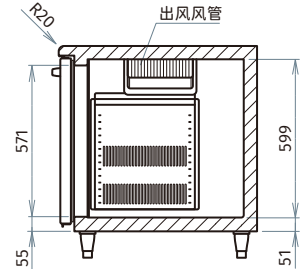

RTE-158SC / FTE-158SC

变频

风冷

通信接口

R290冷媒

星崎 平台深型冷柜(不锈钢门)

A: 外部长度为2300的电源线(电源插头带地线)

视图A

插头

定制

- | | | | | |
|--------------------------------|-------------------------------|-------------------------------|-------------------------------|-----------------------------|
| <input type="checkbox"/> 沙拉工作台 | <input type="checkbox"/> 库内排水 | <input type="checkbox"/> 台面定制 | <input type="checkbox"/> 玻璃门 | <input type="checkbox"/> 双通 |
| <input type="checkbox"/> 全高支撑条 | <input type="checkbox"/> 深700 | <input type="checkbox"/> 台面开孔 | <input type="checkbox"/> LED灯 | <input type="checkbox"/> 高脚 |
| <input type="checkbox"/> 不锈钢内胆 | <input type="checkbox"/> 改尺寸 | <input type="checkbox"/> 抽屉柜 | <input type="checkbox"/> 改颜色 | <input type="checkbox"/> 脚轮 |
| <input type="checkbox"/> 更改门方向 | <input type="checkbox"/> 增加层架 | <input type="checkbox"/> 直排水 | <input type="checkbox"/> 无中柱 | <input type="checkbox"/> 锁 |
| <input type="checkbox"/> 移门玻璃门 | <input type="checkbox"/> 披萨台 | <input type="checkbox"/> 右机组 | <input type="checkbox"/> GN盘 | |