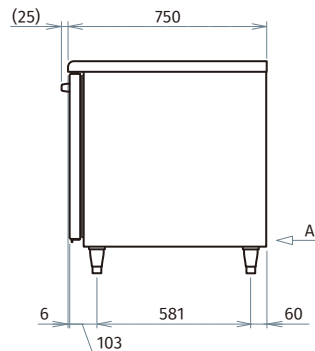

定制

☐ 沙拉工作台	☐ 库内排水	☐ 台面定制	☐ 玻璃门	☐ 双通
☐ 全高支撑条	☐ 深700	☐ 台面开孔	☐ LED灯	☐ 高脚
☐ 不锈钢内胆	☐ 改尺寸	☐ 抽屉柜	☐ 改颜色	☐ 脚轮
☐ 更改门方向	☐ 增加层架	☐ 直排水	☐ 无中柱	☐ 锁
☐ 移门玻璃门	☐ 披萨台	☐ 右机组	☐ GN盘	

保修

保修开始日起1年。
(外装类面板, 空气过滤网等消耗品的更换不在保修范围内)

*本公司保留随时变更规格和设计的权利, 恕不另行通知, 请以产品铭牌和用户手册为准。

有效容积: 358L

RTE-158SC/FTE-158SC

平台深型冷柜