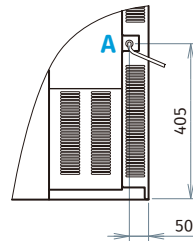

RTE-158SC / FTE-158SC

变频

风冷

通信接口

R290冷媒

星崎 平台深型冷柜(不锈钢门)

A: 外部长度为2300的电源线(电源插头带地线)

视图A

插头

定制

- | | | | | |
|--------------------------------|-------------------------------|-------------------------------|-------------------------------|-----------------------------|
| <input type="checkbox"/> 沙拉工作台 | <input type="checkbox"/> 库内排水 | <input type="checkbox"/> 台面定制 | <input type="checkbox"/> 玻璃门 | <input type="checkbox"/> 双通 |
| <input type="checkbox"/> 全高支撑条 | <input type="checkbox"/> 深700 | <input type="checkbox"/> 台面开孔 | <input type="checkbox"/> LED灯 | <input type="checkbox"/> 高脚 |
| <input type="checkbox"/> 不锈钢内胆 | <input type="checkbox"/> 改尺寸 | <input type="checkbox"/> 抽屉柜 | <input type="checkbox"/> 改颜色 | <input type="checkbox"/> 脚轮 |
| <input type="checkbox"/> 更改门方向 | <input type="checkbox"/> 增加层架 | <input type="checkbox"/> 直排水 | <input type="checkbox"/> 无中柱 | <input type="checkbox"/> 锁 |
| <input type="checkbox"/> 移门玻璃门 | <input type="checkbox"/> 披萨台 | <input type="checkbox"/> 右机组 | <input type="checkbox"/> GN盘 | |