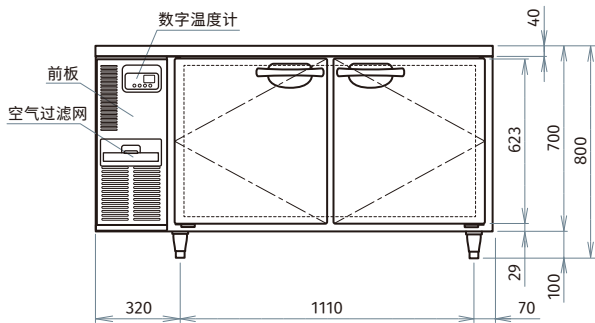

定制

☐ 沙拉工作台	☐ 库内排水	☐ 台面定制	☐ 玻璃门	☐ 双通
☐ 全高支撑条	☐ 深700	☐ 台面开孔	☐ LED灯	☐ 高脚
☐ 不锈钢内胆	☐ 改尺寸	☐ 抽屉柜	☐ 改颜色	☐ 脚轮
☐ 更改门方向	☐ 增加层架	☐ 直排水	☐ 无中柱	☐ 锁
☐ 移门玻璃门	☐ 披萨台	☐ 右机组	☐ GN盘	

保修

保修开始日起1年。
(外装类面板, 空气过滤网等消耗品的更换不在保修范围内)

*本公司保留随时变更规格和设计的权利, 恕不另行通知, 请以产品铭牌和用户手册为准。

有效容积: 358L

RTE-158SC/FTE-158SC

平台深型冷柜