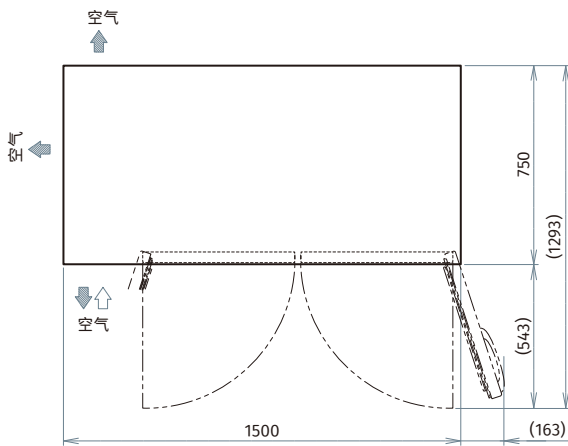

RTE-158SC / FTE-158SC

变频

风冷

通信接口

R290冷媒

星崎 平台深型冷柜(不锈钢门)

A: 外部长度为2300的电源线(电源插头带地线)

视图A