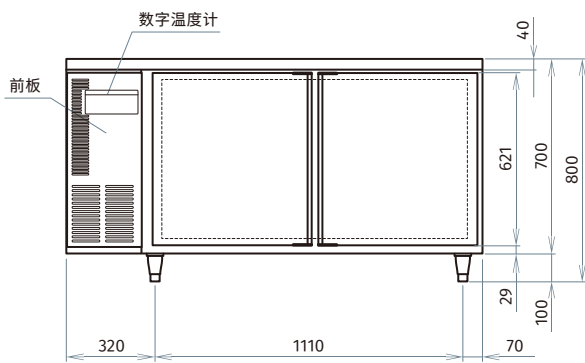

尺寸/容量

有效容积: 358L

外部尺寸: W1500×D750×H800(790-820)mm

内部尺寸: W1140×D586×H599mm

门开口尺寸: W500×H571mm

包装: 纸箱 W1565×D830×H880mm

重量: 冷藏 净重83kg/毛重103kg
冷冻 净重84kg/毛重104kg

电气参数

认证

有效容积: 358L

RT-158MC/FT-158MC

平台深型冷柜

冷藏

冷冻

RT-158MC / FT-158MC

星崎 平台深型冷柜(不锈钢门)

A : 外部长度为2300的电源线(电源插头带地线)

视图A

插头

定制

- | | | | | |
|-------------------------------|--------------------------------|--------------------------------|--------------------------------|------------------------------|
| <input type="checkbox"/> 面包盘 | <input type="checkbox"/> 披萨台 | <input type="checkbox"/> 抽屉柜 | <input type="checkbox"/> 玻璃门 | <input type="checkbox"/> 锁 |
| <input type="checkbox"/> 双通 | <input type="checkbox"/> GN盘 | <input type="checkbox"/> 全高支撑条 | <input type="checkbox"/> 更改门方向 | <input type="checkbox"/> 改颜色 |
| <input type="checkbox"/> 深700 | <input type="checkbox"/> 沙拉工作台 | <input type="checkbox"/> 不锈钢内胆 | <input type="checkbox"/> 移门玻璃门 | <input type="checkbox"/> 直排水 |
| <input type="checkbox"/> 改尺寸 | <input type="checkbox"/> 台面定制 | <input type="checkbox"/> 库内排水 | <input type="checkbox"/> LED灯 | <input type="checkbox"/> 脚轮 |
| <input type="checkbox"/> 增加层架 | <input type="checkbox"/> 台面开孔 | <input type="checkbox"/> 无中柱 | <input type="checkbox"/> 右机组 | <input type="checkbox"/> 高脚 |