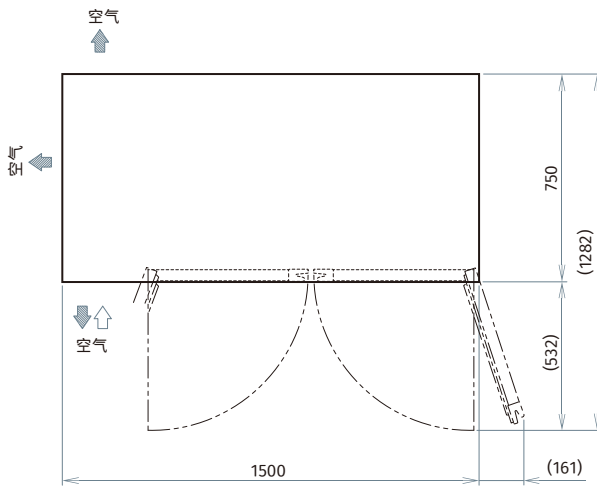

冷藏

冷冻

RT-158MC / FT-158MC

星崎 平台深型冷柜(不锈钢门)

A : 外部长度为2300的电源线(电源插头带地线)