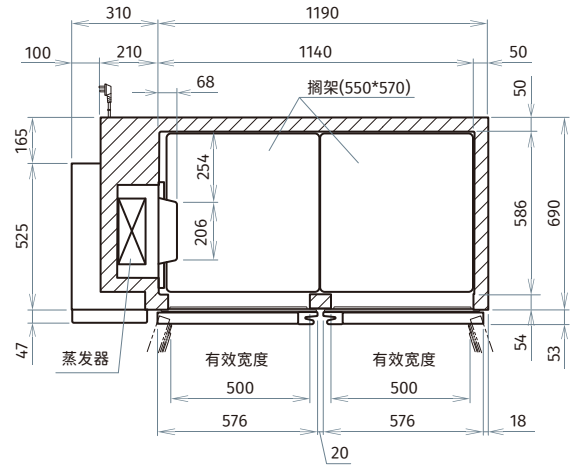

尺寸/容量

有效容积: 358L

外部尺寸: W1500×D750×H800(790-820)mm

内部尺寸: W1140×D586×H599mm

门开口尺寸: W500×H571mm

包装: 纸箱 W1565×D830×H880mm

重量: 冷藏 净重83kg/毛重103kg
冷冻 净重84kg/毛重104kg

电气参数

认证

有效容积: 358L

RT-158MC/FT-158MC

平台深型冷柜

冷藏

冷冻

RT-158MC / FT-158MC

星崎 平台深型冷柜(不锈钢门)

A : 外部长度为2300的电源线(电源插头带地线)

视图A

插头

定制

- | | | | | |
|-------------------------------|--------------------------------|--------------------------------|--------------------------------|------------------------------|
| <input type="checkbox"/> 面包盘 | <input type="checkbox"/> 披萨台 | <input type="checkbox"/> 抽屉柜 | <input type="checkbox"/> 玻璃门 | <input type="checkbox"/> 锁 |
| <input type="checkbox"/> 双通 | <input type="checkbox"/> GN盘 | <input type="checkbox"/> 全高支撑条 | <input type="checkbox"/> 更改门方向 | <input type="checkbox"/> 改颜色 |
| <input type="checkbox"/> 深700 | <input type="checkbox"/> 沙拉工作台 | <input type="checkbox"/> 不锈钢内胆 | <input type="checkbox"/> 移门玻璃门 | <input type="checkbox"/> 直排水 |
| <input type="checkbox"/> 改尺寸 | <input type="checkbox"/> 台面定制 | <input type="checkbox"/> 库内排水 | <input type="checkbox"/> LED灯 | <input type="checkbox"/> 脚轮 |
| <input type="checkbox"/> 增加层架 | <input type="checkbox"/> 台面开孔 | <input type="checkbox"/> 无中柱 | <input type="checkbox"/> 右机组 | <input type="checkbox"/> 高脚 |