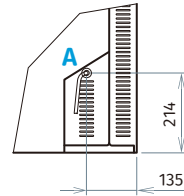

A : 外部长度为2300的电源线(电源插头带地线)

视图A

插头

定制

- | | | | | |
|-------------------------------|--------------------------------|--------------------------------|--------------------------------|------------------------------|
| <input type="checkbox"/> 面包盘 | <input type="checkbox"/> 披萨台 | <input type="checkbox"/> 抽屉柜 | <input type="checkbox"/> 玻璃门 | <input type="checkbox"/> 锁 |
| <input type="checkbox"/> 双通 | <input type="checkbox"/> GN盘 | <input type="checkbox"/> 全高支撑条 | <input type="checkbox"/> 更改门方向 | <input type="checkbox"/> 改颜色 |
| <input type="checkbox"/> 深700 | <input type="checkbox"/> 沙拉工作台 | <input type="checkbox"/> 不锈钢内胆 | <input type="checkbox"/> 移门玻璃门 | <input type="checkbox"/> 直排水 |
| <input type="checkbox"/> 改尺寸 | <input type="checkbox"/> 台面定制 | <input type="checkbox"/> 库内排水 | <input type="checkbox"/> LED灯 | <input type="checkbox"/> 脚轮 |
| <input type="checkbox"/> 增加层架 | <input type="checkbox"/> 台面开孔 | <input type="checkbox"/> 无中柱 | <input type="checkbox"/> 右机组 | <input type="checkbox"/> 高脚 |