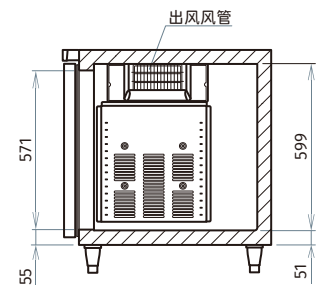

认证

有效容积: 358L

RT-158MC/FT-158MC

平台深型冷柜

冷藏

冷冻

RT-158MC / FT-158MC

星崎 平台深型冷柜(不锈钢门)

A : 外部长度为2300的电源线(电源插头带地线)

视图A

插头

定制

- | | | | | |
|-------------------------------|--------------------------------|--------------------------------|--------------------------------|------------------------------|
| <input type="checkbox"/> 面包盘 | <input type="checkbox"/> 披萨台 | <input type="checkbox"/> 抽屉柜 | <input type="checkbox"/> 玻璃门 | <input type="checkbox"/> 锁 |
| <input type="checkbox"/> 双通 | <input type="checkbox"/> GN盘 | <input type="checkbox"/> 全高支撑条 | <input type="checkbox"/> 更改门方向 | <input type="checkbox"/> 改颜色 |
| <input type="checkbox"/> 深700 | <input type="checkbox"/> 沙拉工作台 | <input type="checkbox"/> 不锈钢内胆 | <input type="checkbox"/> 移门玻璃门 | <input type="checkbox"/> 直排水 |
| <input type="checkbox"/> 改尺寸 | <input type="checkbox"/> 台面定制 | <input type="checkbox"/> 库内排水 | <input type="checkbox"/> LED灯 | <input type="checkbox"/> 脚轮 |
| <input type="checkbox"/> 增加层架 | <input type="checkbox"/> 台面开孔 | <input type="checkbox"/> 无中柱 | <input type="checkbox"/> 右机组 | <input type="checkbox"/> 高脚 |