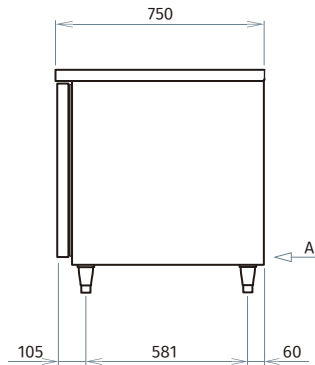

尺寸/容量

有效容积: 358L

外部尺寸: W1500×D750×H800(790-820)mm

内部尺寸: W1140×D586×H599mm

门开口尺寸: W500×H571mm

包装: 纸箱 W1565×D830×H880mm

重量: 冷藏 净重83kg/毛重103kg
冷冻 净重84kg/毛重104kg

电气参数

A : 外部长度为2300的电源线(电源插头带地线)

视图A

插头

定制

- | | | | | |
|-------------------------------|--------------------------------|--------------------------------|--------------------------------|------------------------------|
| <input type="checkbox"/> 面包盘 | <input type="checkbox"/> 披萨台 | <input type="checkbox"/> 抽屉柜 | <input type="checkbox"/> 玻璃门 | <input type="checkbox"/> 锁 |
| <input type="checkbox"/> 双通 | <input type="checkbox"/> GN盘 | <input type="checkbox"/> 全高支撑条 | <input type="checkbox"/> 更改门方向 | <input type="checkbox"/> 改颜色 |
| <input type="checkbox"/> 深700 | <input type="checkbox"/> 沙拉工作台 | <input type="checkbox"/> 不锈钢内胆 | <input type="checkbox"/> 移门玻璃门 | <input type="checkbox"/> 直排水 |
| <input type="checkbox"/> 改尺寸 | <input type="checkbox"/> 台面定制 | <input type="checkbox"/> 库内排水 | <input type="checkbox"/> LED灯 | <input type="checkbox"/> 脚轮 |
| <input type="checkbox"/> 增加层架 | <input type="checkbox"/> 台面开孔 | <input type="checkbox"/> 无中柱 | <input type="checkbox"/> 右机组 | <input type="checkbox"/> 高脚 |