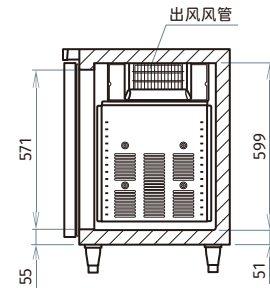

RT-156MC / FT-156MC

星崎 平台浅型冷柜(不锈钢门)

A: 外部长度为2300的电源线(电源插头带地线)

视图A

插头

定制

- | | | | | |
|-------------------------------|--------------------------------|--------------------------------|--------------------------------|-----------------------------|
| <input type="checkbox"/> 无中柱 | <input type="checkbox"/> 披萨台 | <input type="checkbox"/> 全高支撑条 | <input type="checkbox"/> 移门玻璃门 | <input type="checkbox"/> 锁 |
| <input type="checkbox"/> 双通 | <input type="checkbox"/> 沙拉工作台 | <input type="checkbox"/> 不锈钢内胆 | <input type="checkbox"/> LED灯 | <input type="checkbox"/> 脚轮 |
| <input type="checkbox"/> 深700 | <input type="checkbox"/> 台面定制 | <input type="checkbox"/> 库内排水 | <input type="checkbox"/> 右机组 | <input type="checkbox"/> 高脚 |
| <input type="checkbox"/> 改尺寸 | <input type="checkbox"/> 台面开孔 | <input type="checkbox"/> 玻璃门 | <input type="checkbox"/> 直排水 | |
| <input type="checkbox"/> 增加层架 | <input type="checkbox"/> 抽屉柜 | <input type="checkbox"/> 更改门方向 | <input type="checkbox"/> 改颜色 | |