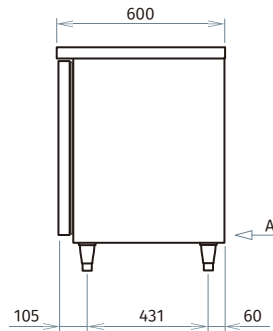

尺寸/容量

有效容积: 274L

外部尺寸: W1500×D600×H800(790-820)mm

内部尺寸: W1140×D436×H599mm

门开口尺寸: W500×H571mm

包装: 纸箱 W1565×D680×H880mm

重量: 净重76kg/毛重94kg

净重74kg/毛重92kg

RT-156MC / FT-156MC

星崎 平台浅型冷柜(不锈钢门)

A: 外部长度为2300的电源线(电源插头带地线)

视图A

插头

定制

- | | | | | |
|-------------------------------|--------------------------------|--------------------------------|--------------------------------|-----------------------------|
| <input type="checkbox"/> 无中柱 | <input type="checkbox"/> 披萨台 | <input type="checkbox"/> 全高支撑条 | <input type="checkbox"/> 移门玻璃门 | <input type="checkbox"/> 锁 |
| <input type="checkbox"/> 双通 | <input type="checkbox"/> 沙拉工作台 | <input type="checkbox"/> 不锈钢内胆 | <input type="checkbox"/> LED灯 | <input type="checkbox"/> 脚轮 |
| <input type="checkbox"/> 深700 | <input type="checkbox"/> 台面定制 | <input type="checkbox"/> 库内排水 | <input type="checkbox"/> 右机组 | <input type="checkbox"/> 高脚 |
| <input type="checkbox"/> 改尺寸 | <input type="checkbox"/> 台面开孔 | <input type="checkbox"/> 玻璃门 | <input type="checkbox"/> 直排水 | |
| <input type="checkbox"/> 增加层架 | <input type="checkbox"/> 抽屉柜 | <input type="checkbox"/> 更改门方向 | <input type="checkbox"/> 改颜色 | |