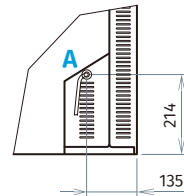

尺寸/容量

有效容积: 274L

外部尺寸: W1500×D600×H800(790-820)mm

内部尺寸: W1140×D436×H599mm

门开口尺寸: W500×H571mm

包装: 纸箱 W1565×D680×H880mm

重量: 净重76kg/毛重94kg

净重74kg/毛重92kg

RT-156MC / FT-156MC

星崎 平台浅型冷柜(不锈钢门)

A: 外部长度为2300的电源线(电源插头带地线)

视图A

插头

定制

- | | | | | |
|-------------------------------|--------------------------------|--------------------------------|--------------------------------|-----------------------------|
| <input type="checkbox"/> 无中柱 | <input type="checkbox"/> 披萨台 | <input type="checkbox"/> 全高支撑条 | <input type="checkbox"/> 移门玻璃门 | <input type="checkbox"/> 锁 |
| <input type="checkbox"/> 双通 | <input type="checkbox"/> 沙拉工作台 | <input type="checkbox"/> 不锈钢内胆 | <input type="checkbox"/> LED灯 | <input type="checkbox"/> 脚轮 |
| <input type="checkbox"/> 深700 | <input type="checkbox"/> 台面定制 | <input type="checkbox"/> 库内排水 | <input type="checkbox"/> 右机组 | <input type="checkbox"/> 高脚 |
| <input type="checkbox"/> 改尺寸 | <input type="checkbox"/> 台面开孔 | <input type="checkbox"/> 玻璃门 | <input type="checkbox"/> 直排水 | |
| <input type="checkbox"/> 增加层架 | <input type="checkbox"/> 抽屉柜 | <input type="checkbox"/> 更改门方向 | <input type="checkbox"/> 改颜色 | |