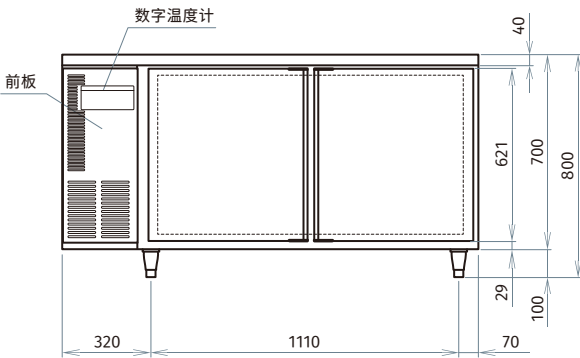

尺寸/容量

有效容积: 274L

外部尺寸: W1500×D600×H800(790-820)mm

内部尺寸: W1140×D436×H599mm

门开口尺寸: W500×H571mm

包装: 纸箱 W1565×D680×H880mm

重量: 净重76kg/毛重94kg

净重74kg/毛重92kg

RT-156MC / FT-156MC

星崎 平台浅型冷柜(不锈钢门)

A: 外部长度为2300的电源线(电源插头带地线)

视图A

插头

定制

- | | | | | |
|-------------------------------|--------------------------------|--------------------------------|--------------------------------|-----------------------------|
| <input type="checkbox"/> 无中柱 | <input type="checkbox"/> 披萨台 | <input type="checkbox"/> 全高支撑条 | <input type="checkbox"/> 移门玻璃门 | <input type="checkbox"/> 锁 |
| <input type="checkbox"/> 双通 | <input type="checkbox"/> 沙拉工作台 | <input type="checkbox"/> 不锈钢内胆 | <input type="checkbox"/> LED灯 | <input type="checkbox"/> 脚轮 |
| <input type="checkbox"/> 深700 | <input type="checkbox"/> 台面定制 | <input type="checkbox"/> 库内排水 | <input type="checkbox"/> 右机组 | <input type="checkbox"/> 高脚 |
| <input type="checkbox"/> 改尺寸 | <input type="checkbox"/> 台面开孔 | <input type="checkbox"/> 玻璃门 | <input type="checkbox"/> 直排水 | |
| <input type="checkbox"/> 增加层架 | <input type="checkbox"/> 抽屉柜 | <input type="checkbox"/> 更改门方向 | <input type="checkbox"/> 改颜色 | |