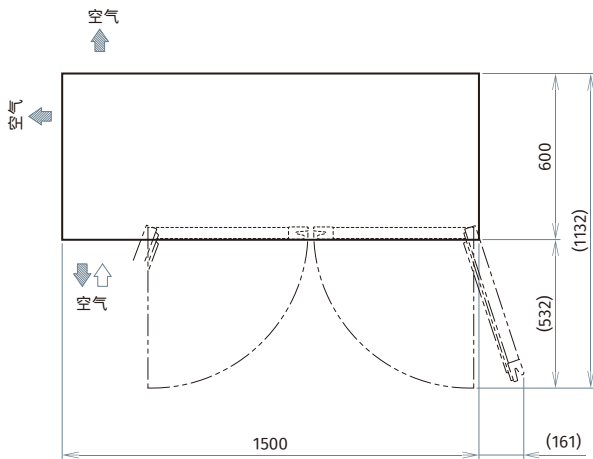

冷藏

冷冻

RT-156MC / FT-156MC

星崎 平台浅型冷柜(不锈钢门)

A: 外部长度为2300的电源线(电源插头带地线)