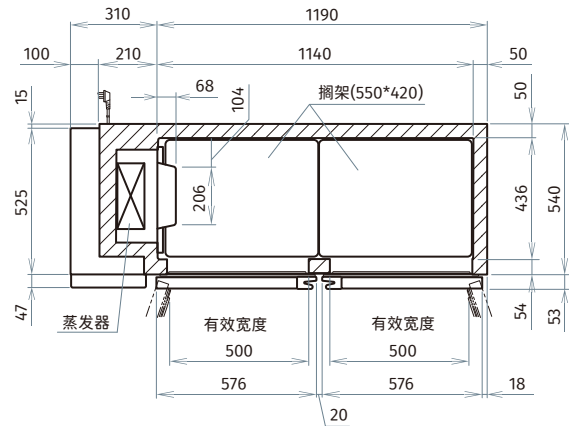

冷藏

冷冻

RT-156MC / FT-156MC

星崎 平台浅型冷柜(不锈钢门)

A: 外部长度为2300的电源线(电源插头带地线)