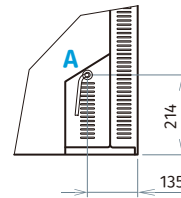

RT-128MC / FT-128MC

星崎 平台深型冷柜(不锈钢门)

A: 外部长度为2300的电源线(电源插头带地线)

视图A

插头

定制

- | | | | | |
|-------------------------------|--------------------------------|--------------------------------|--------------------------------|------------------------------|
| <input type="checkbox"/> 面包盘 | <input type="checkbox"/> 披萨台 | <input type="checkbox"/> 全高支撑条 | <input type="checkbox"/> 更改门方向 | <input type="checkbox"/> 改颜色 |
| <input type="checkbox"/> 双通 | <input type="checkbox"/> 沙拉工作台 | <input type="checkbox"/> 不锈钢内胆 | <input type="checkbox"/> 移门玻璃门 | <input type="checkbox"/> 直排水 |
| <input type="checkbox"/> 深700 | <input type="checkbox"/> 台面定制 | <input type="checkbox"/> 库内排水 | <input type="checkbox"/> LED灯 | <input type="checkbox"/> 脚轮 |
| <input type="checkbox"/> 改尺寸 | <input type="checkbox"/> 台面开孔 | <input type="checkbox"/> 无中柱 | <input type="checkbox"/> 右机组 | <input type="checkbox"/> 高脚 |
| <input type="checkbox"/> 增加层架 | <input type="checkbox"/> 抽屉柜 | <input type="checkbox"/> 玻璃门 | <input type="checkbox"/> 锁 | |