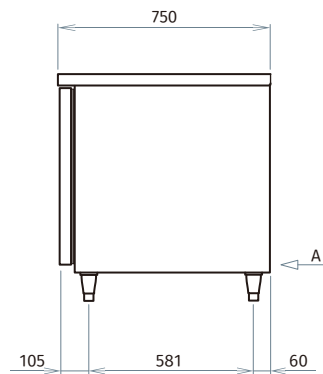

尺寸/容量

有效容积: 260L

外部尺寸: W1200×D750×H800(790-820)mm

内部尺寸: W840×D586×H599mm

门开口尺寸: W350×H571mm

包装: 纸箱 W1265×D830×H880mm

重量: 冷藏 净重75kg/毛重91kg

冷冻 净重74kg/毛重90kg

RT-128MC / FT-128MC

星崎 平台深型冷柜(不锈钢门)

A: 外部长度为2300的电源线(电源插头带地线)

视图A

插头

定制

- | | | | | |
|-------------------------------|--------------------------------|--------------------------------|--------------------------------|------------------------------|
| <input type="checkbox"/> 面包盘 | <input type="checkbox"/> 披萨台 | <input type="checkbox"/> 全高支撑条 | <input type="checkbox"/> 更改门方向 | <input type="checkbox"/> 改颜色 |
| <input type="checkbox"/> 双通 | <input type="checkbox"/> 沙拉工作台 | <input type="checkbox"/> 不锈钢内胆 | <input type="checkbox"/> 移门玻璃门 | <input type="checkbox"/> 直排水 |
| <input type="checkbox"/> 深700 | <input type="checkbox"/> 台面定制 | <input type="checkbox"/> 库内排水 | <input type="checkbox"/> LED灯 | <input type="checkbox"/> 脚轮 |
| <input type="checkbox"/> 改尺寸 | <input type="checkbox"/> 台面开孔 | <input type="checkbox"/> 无中柱 | <input type="checkbox"/> 右机组 | <input type="checkbox"/> 高脚 |
| <input type="checkbox"/> 增加层架 | <input type="checkbox"/> 抽屉柜 | <input type="checkbox"/> 玻璃门 | <input type="checkbox"/> 锁 | |