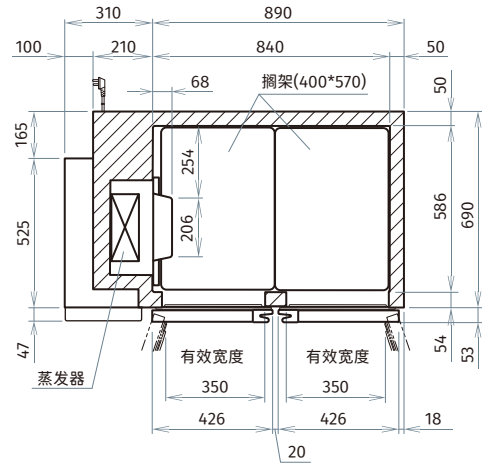

尺寸/容量

有效容积: 260L

外部尺寸: W1200×D750×H800(790-820)mm

内部尺寸: W840×D586×H599mm

门开口尺寸: W350×H571mm

包装: 纸箱 W1265×D830×H880mm

重量: 冷藏 净重75kg/毛重91kg

冷冻 净重74kg/毛重90kg

制冷剂: 冷藏 R290 冷冻 R290

制冷系统: 强制空气循环

外部材料: 不锈钢SUS430、镀锌板(背面、底部)

内胆材料: 不锈钢SUS430、ABS塑料(门)

隔热材料发泡剂: 环戊烷

除霜系统: 加热器

除霜控制: 微处理器控制

支脚: 塑料 调节90mm~120mm

RT-128MC / FT-128MC

星崎 平台深型冷柜(不锈钢门)

A: 外部长度为2300的电源线(电源插头带地线)

视图A

插头

定制

- | | | | | |
|-------------------------------|--------------------------------|--------------------------------|--------------------------------|------------------------------|
| <input type="checkbox"/> 面包盘 | <input type="checkbox"/> 披萨台 | <input type="checkbox"/> 全高支撑条 | <input type="checkbox"/> 更改门方向 | <input type="checkbox"/> 改颜色 |
| <input type="checkbox"/> 双通 | <input type="checkbox"/> 沙拉工作台 | <input type="checkbox"/> 不锈钢内胆 | <input type="checkbox"/> 移门玻璃门 | <input type="checkbox"/> 直排水 |
| <input type="checkbox"/> 深700 | <input type="checkbox"/> 台面定制 | <input type="checkbox"/> 库内排水 | <input type="checkbox"/> LED灯 | <input type="checkbox"/> 脚轮 |
| <input type="checkbox"/> 改尺寸 | <input type="checkbox"/> 台面开孔 | <input type="checkbox"/> 无中柱 | <input type="checkbox"/> 右机组 | <input type="checkbox"/> 高脚 |
| <input type="checkbox"/> 增加层架 | <input type="checkbox"/> 抽屉柜 | <input type="checkbox"/> 玻璃门 | <input type="checkbox"/> 锁 | |