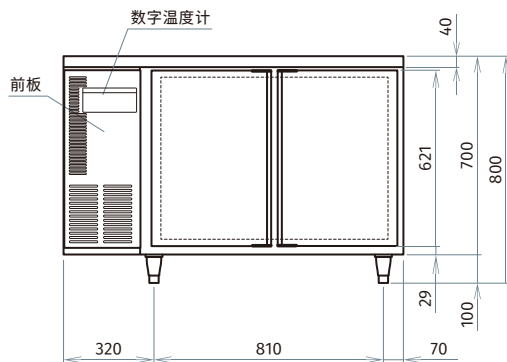

尺寸/容量

有效容积: 260L

外部尺寸: W1200×D750×H800(790-820)mm

内部尺寸: W840×D586×H599mm

门开口尺寸: W350×H571mm

包装: 纸箱 W1265×D830×H880mm

重量: 冷藏 净重75kg/毛重91kg

冷冻 净重74kg/毛重90kg

RT-128MC / FT-128MC

星崎 平台深型冷柜(不锈钢门)

A: 外部长度为2300的电源线(电源插头带地线)

视图A

插头

定制

- | | | | | |
|-------------------------------|--------------------------------|--------------------------------|--------------------------------|------------------------------|
| <input type="checkbox"/> 面包盘 | <input type="checkbox"/> 披萨台 | <input type="checkbox"/> 全高支撑条 | <input type="checkbox"/> 更改门方向 | <input type="checkbox"/> 改颜色 |
| <input type="checkbox"/> 双通 | <input type="checkbox"/> 沙拉工作台 | <input type="checkbox"/> 不锈钢内胆 | <input type="checkbox"/> 移门玻璃门 | <input type="checkbox"/> 直排水 |
| <input type="checkbox"/> 深700 | <input type="checkbox"/> 台面定制 | <input type="checkbox"/> 库内排水 | <input type="checkbox"/> LED灯 | <input type="checkbox"/> 脚轮 |
| <input type="checkbox"/> 改尺寸 | <input type="checkbox"/> 台面开孔 | <input type="checkbox"/> 无中柱 | <input type="checkbox"/> 右机组 | <input type="checkbox"/> 高脚 |
| <input type="checkbox"/> 增加层架 | <input type="checkbox"/> 抽屉柜 | <input type="checkbox"/> 玻璃门 | <input type="checkbox"/> 锁 | |