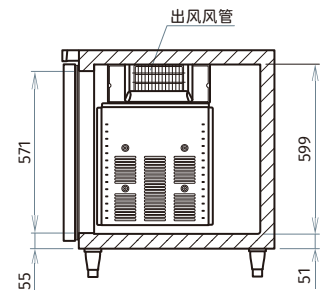

RT-128MC / FT-128MC

星崎 平台深型冷柜(不锈钢门)

A: 外部长度为2300的电源线(电源插头带地线)

视图A

插头

定制

- | | | | | |
|-------------------------------|--------------------------------|--------------------------------|--------------------------------|------------------------------|
| <input type="checkbox"/> 面包盘 | <input type="checkbox"/> 披萨台 | <input type="checkbox"/> 全高支撑条 | <input type="checkbox"/> 更改门方向 | <input type="checkbox"/> 改颜色 |
| <input type="checkbox"/> 双通 | <input type="checkbox"/> 沙拉工作台 | <input type="checkbox"/> 不锈钢内胆 | <input type="checkbox"/> 移门玻璃门 | <input type="checkbox"/> 直排水 |
| <input type="checkbox"/> 深700 | <input type="checkbox"/> 台面定制 | <input type="checkbox"/> 库内排水 | <input type="checkbox"/> LED灯 | <input type="checkbox"/> 脚轮 |
| <input type="checkbox"/> 改尺寸 | <input type="checkbox"/> 台面开孔 | <input type="checkbox"/> 无中柱 | <input type="checkbox"/> 右机组 | <input type="checkbox"/> 高脚 |
| <input type="checkbox"/> 增加层架 | <input type="checkbox"/> 抽屉柜 | <input type="checkbox"/> 玻璃门 | <input type="checkbox"/> 锁 | |