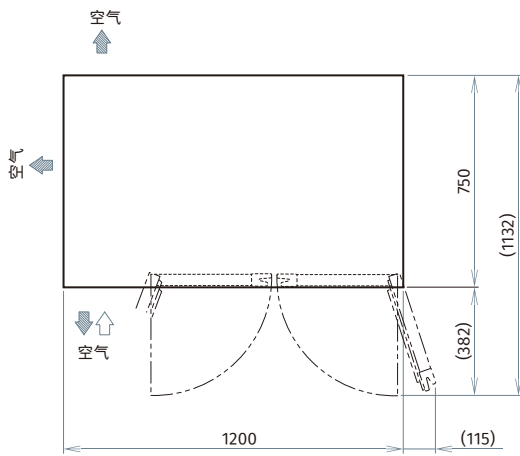

RT-128MC / FT-128MC

星崎 平台深型冷柜(不锈钢门)

A: 外部长度为2300的电源线(电源插头带地线)

视图A

插头

定制

- | | | | | |
|-------------------------------|--------------------------------|--------------------------------|--------------------------------|------------------------------|
| <input type="checkbox"/> 面包盘 | <input type="checkbox"/> 披萨台 | <input type="checkbox"/> 全高支撑条 | <input type="checkbox"/> 更改门方向 | <input type="checkbox"/> 改颜色 |
| <input type="checkbox"/> 双通 | <input type="checkbox"/> 沙拉工作台 | <input type="checkbox"/> 不锈钢内胆 | <input type="checkbox"/> 移门玻璃门 | <input type="checkbox"/> 直排水 |
| <input type="checkbox"/> 深700 | <input type="checkbox"/> 台面定制 | <input type="checkbox"/> 库内排水 | <input type="checkbox"/> LED灯 | <input type="checkbox"/> 脚轮 |
| <input type="checkbox"/> 改尺寸 | <input type="checkbox"/> 台面开孔 | <input type="checkbox"/> 无中柱 | <input type="checkbox"/> 右机组 | <input type="checkbox"/> 高脚 |
| <input type="checkbox"/> 增加层架 | <input type="checkbox"/> 抽屉柜 | <input type="checkbox"/> 玻璃门 | <input type="checkbox"/> 锁 | |